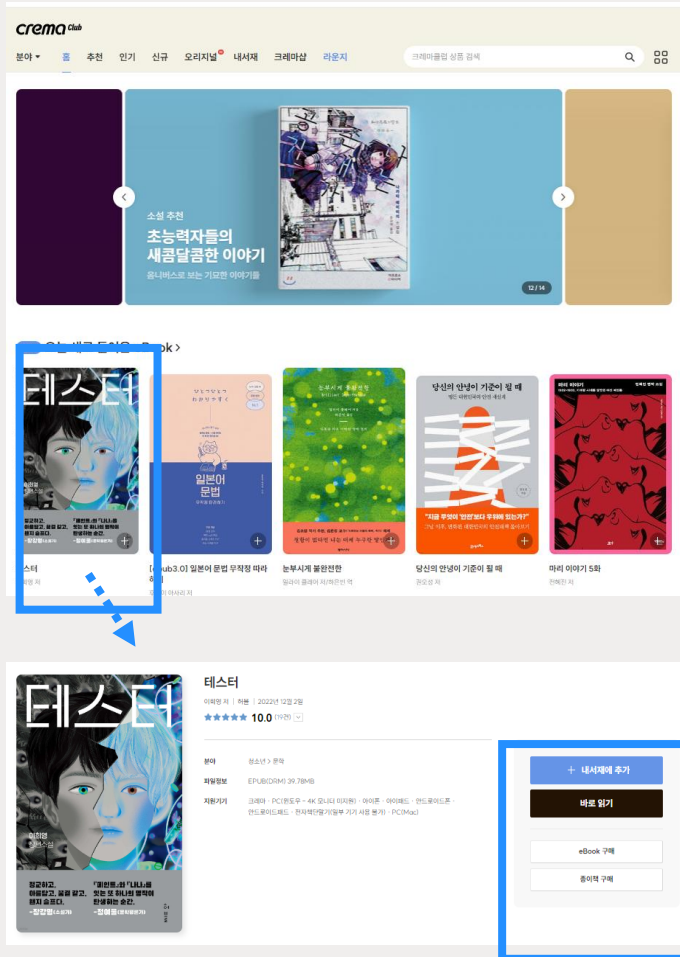

* 예스24 계정이 없는 이용자
→ 회원가입 후 로그인

* 로그인 후
크레마클럽 이용권 자동 등록

이용방법

PC/MOBILE WEB 접속

도서 선택 후 바로 읽기 시 PC VIEWER & MOBILE APP 자동 설치 및 실행, 책 읽기

PC

MOBILE

PC 뷰어 수동 다운로드 받기

Mac 뷰어

PC 뷰어에 로그인 후,
상단의 [크레마클럽] 메뉴를 클릭하세요.

읽고 싶은 책을 선택 후
다운로드 하세요.

열기를 누르고
책을 읽어보세요.

PC뷰어에서는 나의 크레마 클럽에 추가된 도서만 확인이 가능합니다.

책선정은 PC 홈페이지나 앱에서만 가능합니다.

PC 뷰어 메뉴 안내 도서 검색 및 추가는 MOBILE APP 또는 예스24 WEB SITE 이용.

1. 상단 기본 메뉴