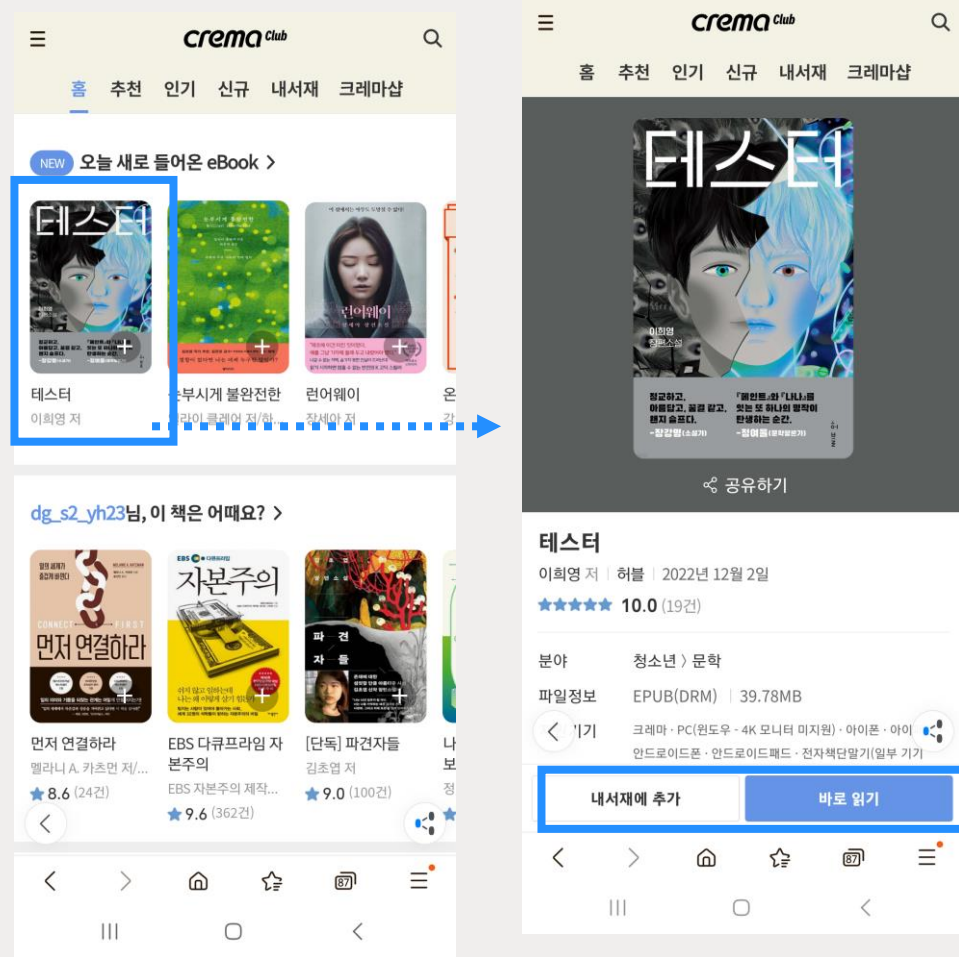

* 예스24 계정이 없는 이용자
→ 회원가입 후 로그인

* 로그인 후
크레마클럽 이용권 자동 등록

이용방법

PC/MOBILE WEB 접속

도서 선택 후 바로 읽기 시 PC VIEWER & MOBILE APP 자동 설치 및 실행, 책 읽기

PC

MOBILE

PC 뷰어 수동 다운로드 받기

Mac 뷰어

PC 뷰어에 로그인 후,
상단의 [크레마클럽] 메뉴를 클릭하세요.

읽고 싶은 책을 선택 후
다운로드 하세요.

열기를 누르고
책을 읽어보세요.

PC뷰어에서는 나의 크레마 클럽에 추가된 도서만 확인이 가능합니다.

책선정은 PC 홈페이지나 앱에서만 가능합니다.

PC 뷰어 메뉴 안내 도서 검색 및 추가는 MOBILE APP 또는 예스24 WEB SITE 이용.

1. 상단 기본 메뉴