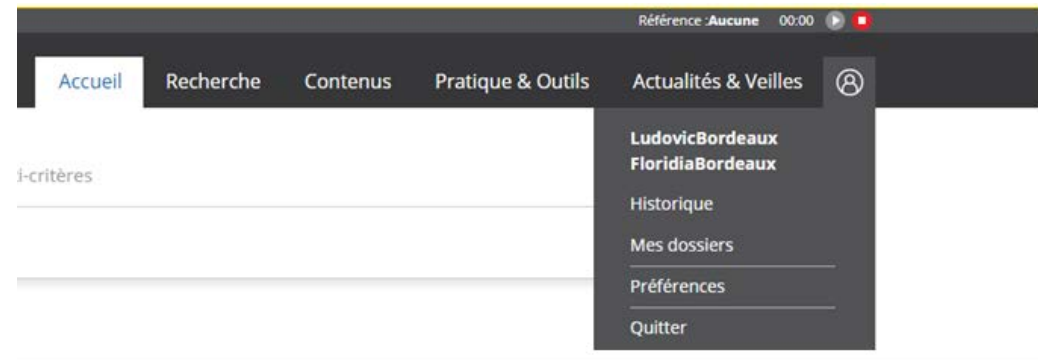

*Préférence de langue

France French

*Préférence d'affichage

France French

*Fuseau horaire

(GMT+01:00) Brussels, Copenhagen, Madrid, Paris

Soumettre et passer à la prochaine étape

7 연결되었습니다