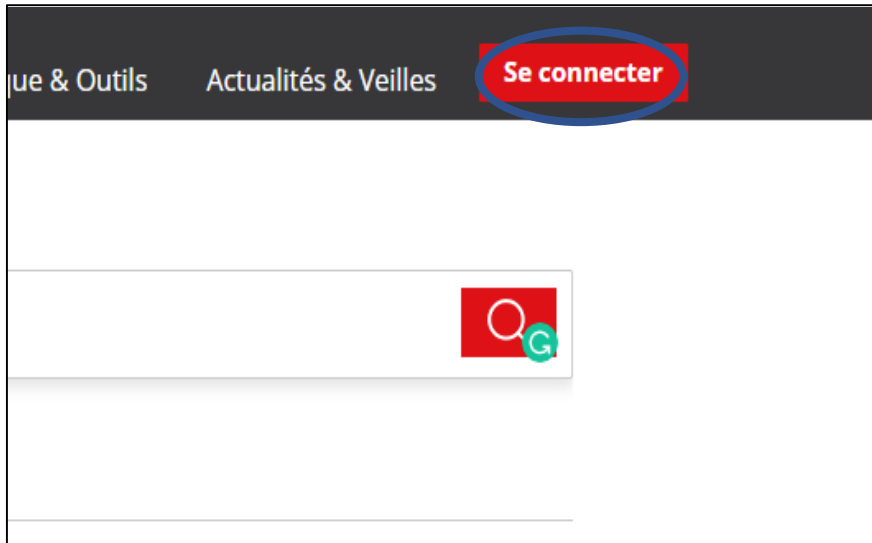

How to access Lexis 360? - New user

LexisNexis

첫 번째 -이메일 인증

- 1 Lexis 360에
"연결"을 클릭하십시오

- 2 인증 페이지에서
"지금 프로필 작성"

첫 번째 -이메일 인증

- 3 이름 / 성 / 이메일 입력
다음을 클릭하십시오.

Prénom