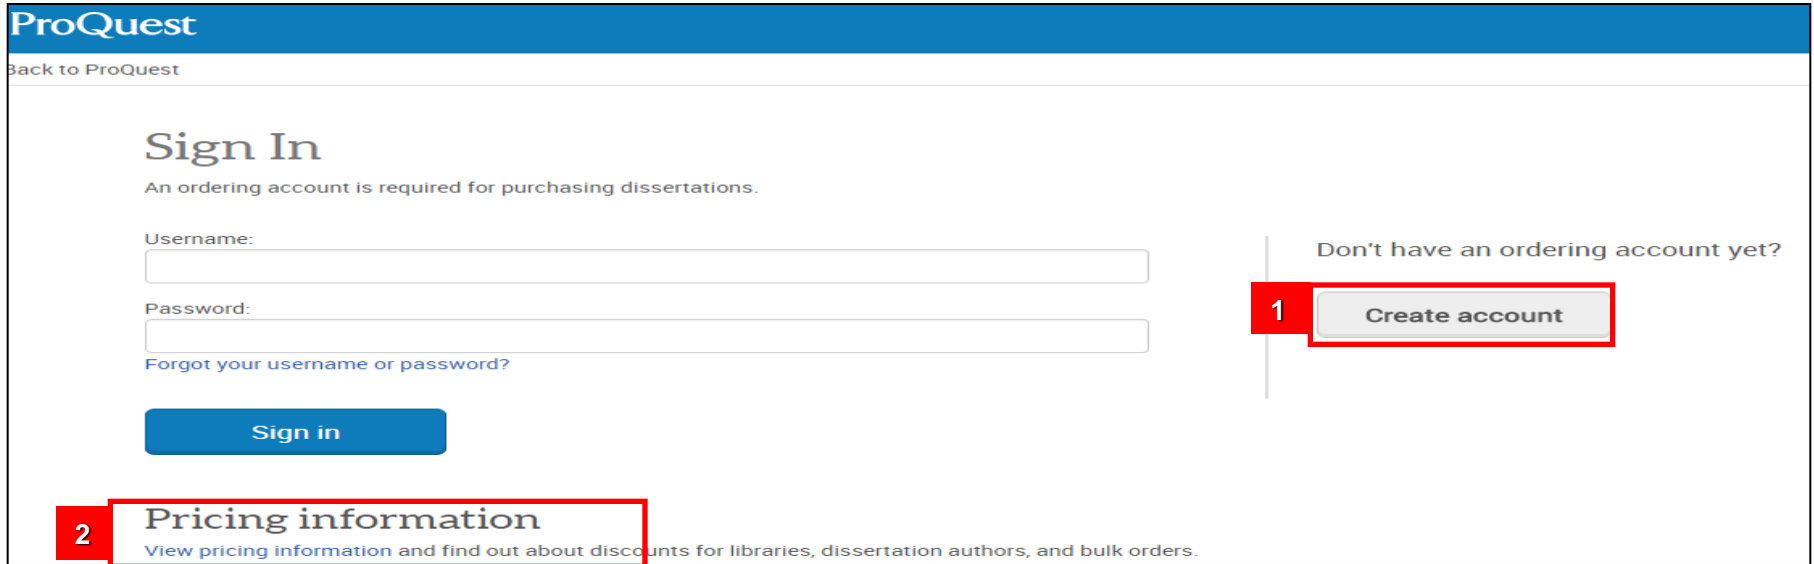

01 해외 학위논문 주문하기 - 계정 생성하기

1. 계정이 없는 경우- 계정생성 후 원하는 자료 유형(PDF, Hardcover, Softcover, Unbound, Microfilm & Microfiche) 으로 논문 구매 가능

2. 가격정보 안내페이지에서 자료 유형별 가격 확인

- ✓ PDF - $38
- ✓ 커버 없는 프린트 - $39
- ✓ Softcover - $56
- ✓ Hardcover - $72