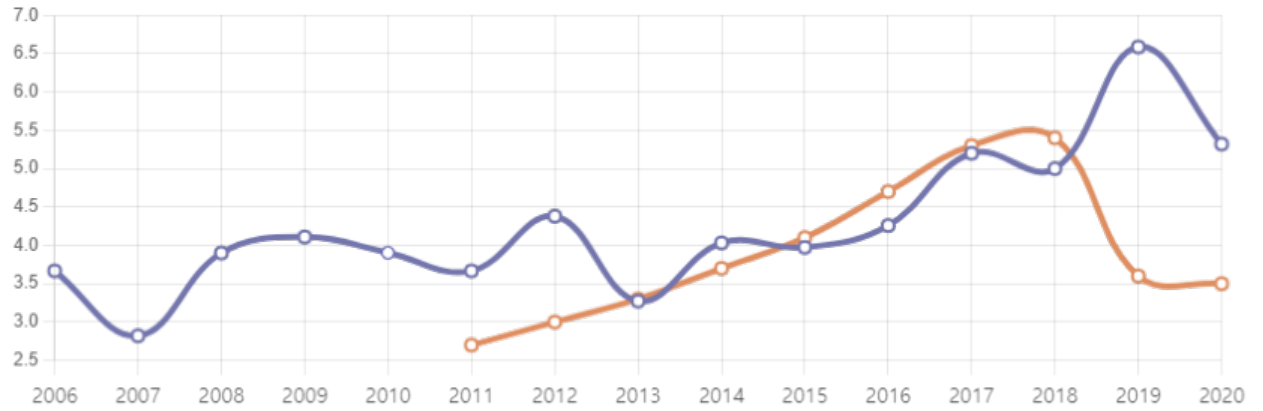

국외 법학 저널 동향 정보 리포트

2022/08

European Journal of Psychology Applied to Legal Context

서지정보

ISSN	1889-1861	발행기관명	COLEGIO OFICIAL PSICOLOGOS MADRID
발행간기	연2회	영문 약어	EUR J PSYCHOL APPL L

등재정보 인용지표

카테고리별 랭킹정보

구분	카테고리명	저널 수	저널랭킹	상위%	연도
JCR	LAW	154	1	0.65	2021
		151	1	0.66	2020
		155	3	1.94	2019
	PSYCHOLOGY, MULTIDISCIPLINARY	147	10	6.8	2021
		140	7	5	2020
		138	13	9.42	2019
SCOPUS	Law	801	3	1.0	2021
		722	3	0.42	2020
		685	10	1.94	2019
	Applied Psychology	230	7	3.0	2021
		227	12	5.29	2020
		227	17	7.49	2019

인용지표

구분	연도	TOTAL CITE	JIF	5 YEAR JIF
JCR	2021	526	9.85	7.038
	2020	454	9.3	5.75
	2019	267	4.905	3.604

구분	연도	Citation Count	Cite Score	SJR
SCOPUS	2021	553	13.8	1.455
	2020	438	10.7	2.021
	2019	283	6.7	1.192

Impact Factor 변동추이

연구동향

연구성과

최근 5년 생산된 연구성과 51건
 2017년 대비 2021년 연구성과 9.1% 감소
 연구성과 중 Open Access 자료 98.0%

저자

최근 5년 연구성과 저자 163명
 2017년 대비 2021년 2.6% 증가

연구성과 상위 저자

저자	소속	연구성과	h-index
Gracia, Enrique	University of Valencia	4	39
Vrij, Aldert	University of Portsmouth	4	52